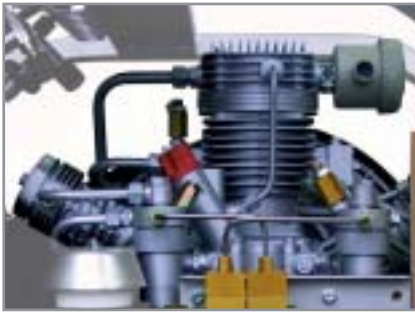

MARINER 320

MOBIL MIT MAXIMALER POWER

Neu!

320 l/min

TÜV PRODUCT SERVICE ZERTIFIKAT NR. AL 93 12 18738 001

Mit 320 l/min ist der neue MARINER 320 der leistungsstärkste tragbare Hochdruck-Kompressor weltweit!

Maximale Lieferleistung bei geringem Platzbedarf machen den MARINER 320 zum **Topgerät** für große Spielfelder und Events mit **sehr hohem Luftbedarf**.

Serienmäßig ist der MARINER 320 mit 4 Füllanschlüssen zum **gleichzeitigen Befüllen von 4 Flaschen** ausgerüstet.

extrem robuster Block

schwingungsdämpfende Motorwippe

ergonomische Klappgriffe

Super-TRIPLEX P 31

UNVERWÜSTLICH

- Das **extrem belastbare** Triebwerk ist gleichermaßen für **Kurzzeitlauf** wie für **Dauerbetrieb** ausgelegt.
- Der **vierstufige** Aufbau und der Einsatz von Industriewälzlager garantieren eine **maximale Lebensdauer** im professionellen Einsatz.
- Die **erste Stufe** und die **Hochdruck-Endstufe** sind mit Kolbenringen aus einem neuen **High-Tech-Kunststoff** ausgerüstet. Bei zahlreichen Härtetests im unabhängigen Qualitätserprobungszentrum konnte **nahezu kein Verschleiß** festgestellt werden.
- Die **wartungsfreie** Niederdruck-Ölpumpe garantiert **zuverlässige Schmierung**.